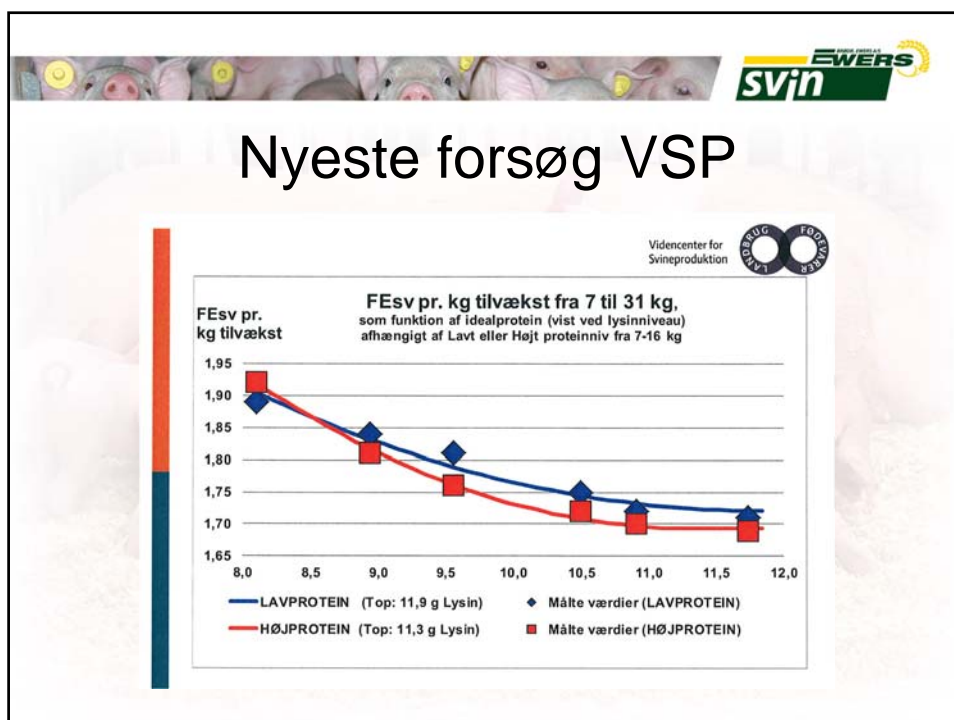

Sammensætning af foder

Et foder skal dække grisenes behov for næringsstoffer til vedligehold og produktion og skal sikre en økonomisk optimal fodring.

Desuden skal foderet sikre en god sundhed.

The slide features a background image of several pigs lying on a bed of straw. At the top, there is a banner with the 'EWERS svin' logo on the right and a row of pig heads on the left. The main title 'Sammensætning af foder' is centered. Below it, there are two paragraphs of text.

Fodringsstrategi

Højt smittetryk , diarre problemer, utrivelige grise

eller

forhold der giver mulighed for at trykke lidt hårdere på speederen

DiætStart 1

ingen sojaskrå
protein fra fiskemel,
protastar, HP 200
højt indhold af kostfibre
højt indhold af syre
138 gr ford.råprot./FEsv

Procent sojaskrå i blandingen (%)

Age Group	Green (%)	Yellow (%)	Red (%)
5-8	0-2	2-5	0
8-10	0-2	3-5	5-10
10-15	0-10	10-14	14-18
15-20	0-14	14-18	18-26
20-30	0-22	22-26	>26

Ewers's strategi

I samarbejde med landmanden, og dennes rådgivere, at finde ud af, hvad målet er i den pågældende besætning, og finde et foder der passer til denne strategi.