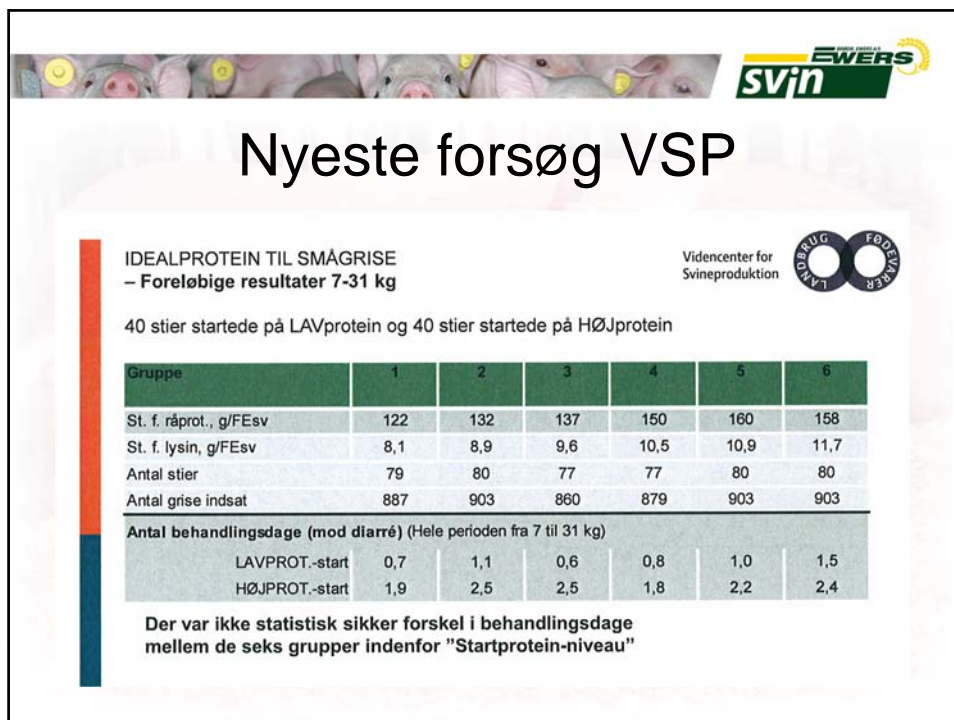

Sammensætning af foder

Et foder skal dække grisenes behov for næringsstoffer til vedligehold og produktion og skal sikre en økonomisk optimal fodring.

Desuden skal foderet sikre en god sundhed.

The slide features a background image of several pigs lying on a bed of straw. At the top, there is a banner with the 'EWERS svin' logo on the right and a row of pig heads on the left. The main title 'Sammensætning af foder' is centered. Below it, there are two paragraphs of text.

Fodringsstrategi

Højt smittetryk , diarre problemer, utrivelige grise

eller

forhold der giver mulighed for at trykke lidt hårdere på speederen

DiætStart 1

ingen sojaskrå
protein fra fiskemel,
protastar, HP 200
højt indhold af kostfibre
højt indhold af syre
138 gr ford.råprot./FEsv

Procent sojaskrå i blandingen (%)

Age Group	Green (%)	Yellow (%)	Red (%)
5-8	0-2	2-5	0
8-10	0-2	3-5	5-10
10-15	0-10	10-14	14-18
15-20	0-14	14-18	18-26
20-30	0-22	22-26	>26

Ewers's strategi

I samarbejde med landmanden, og dennes rådgivere, at finde ud af, hvad målet er i den pågældende besætning, og finde et foder der passer til denne strategi.