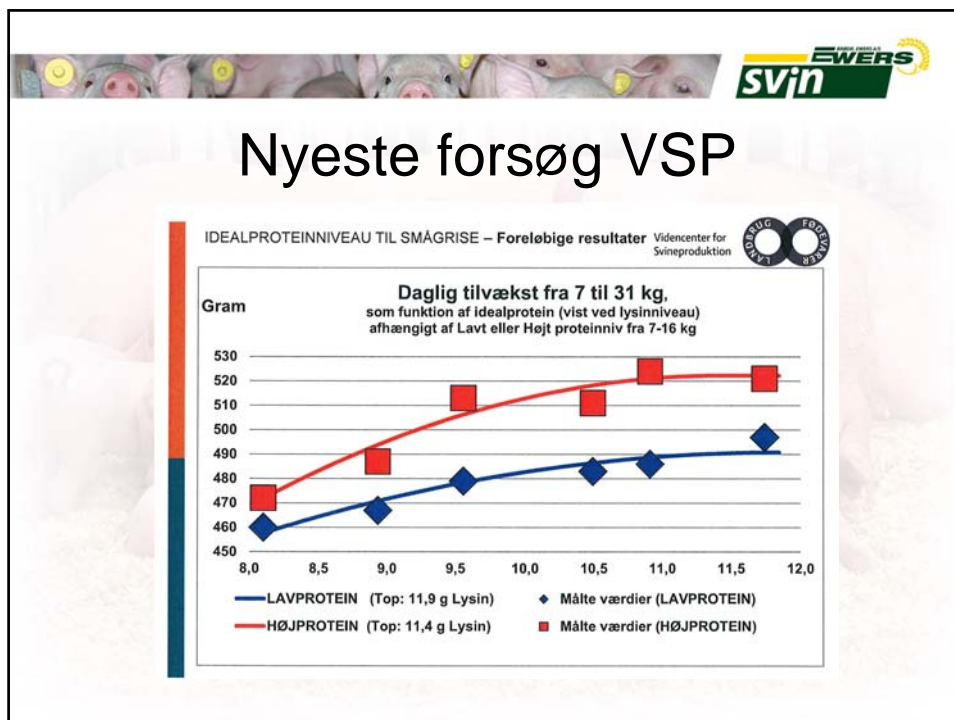

Sammensætning af foder

Et foder skal dække grisenes behov for næringsstoffer til vedligehold og produktion og skal sikre en økonomisk optimal fodring.

Desuden skal foderet sikre en god sundhed.

The slide features a background image of several pigs lying on a bed of straw. At the top, there is a banner with the 'EWERS svin' logo on the right and a row of pig heads on the left. The main title 'Sammensætning af foder' is centered. Below it, there are two paragraphs of text.

Fodringsstrategi

Højt smittetryk , diarre problemer, utrivelige grise

eller

forhold der giver mulighed for at trykke lidt hårdere på speederen

DiætStart 1

ingen sojaskrå
protein fra fiskemel,
protastar, HP 200
højt indhold af kostfibre
højt indhold af syre
138 gr ford.råprot./FEsv

Procent sojaskrå i blandingen (%)

Age Group	Green (%)	Yellow (%)	Red (%)
5-8	0-2	2-5	0
8-10	0-2	3-5	5-10
10-15	0-10	10-14	14-18
15-20	0-14	14-18	18-26
20-30	0-22	22-26	>26

Ewers's strategi

I samarbejde med landmanden, og dennes rådgivere, at finde ud af, hvad målet er i den pågældende besætning, og finde et foder der passer til denne strategi.