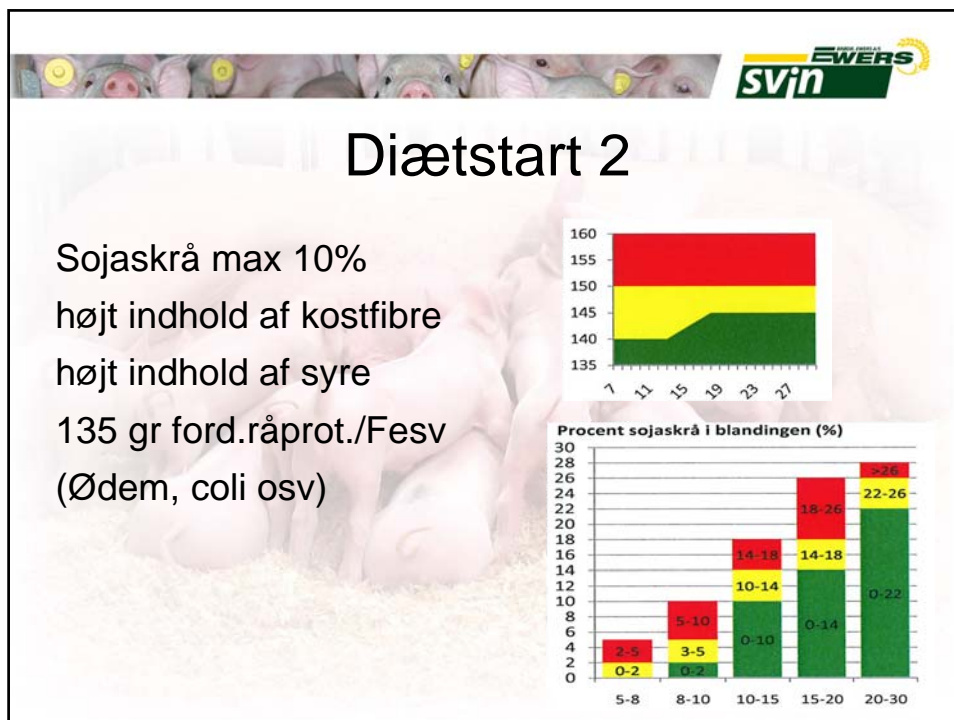

Sammensætning af foder

Et foder skal dække grisenes behov for næringsstoffer til vedligehold og produktion og skal sikre en økonomisk optimal fodring.

Desuden skal foderet sikre en god sundhed.

The slide features a background image of several pigs lying on a bed of straw. At the top, there is a banner with the 'EWERS svin' logo on the right and a row of pig heads on the left. The main title 'Sammensætning af foder' is centered. Below it, there are two paragraphs of text.

Fodringsstrategi

Højt smittetryk , diarre problemer, utrivelige grise

eller

forhold der giver mulighed for at trykke lidt hårdere på speederen

DiætStart 1

ingen sojaskrå
protein fra fiskemel,
protastar, HP 200
højt indhold af kostfibre
højt indhold af syre
138 gr ford.råprot./FEsv

Procent sojaskrå i blandingen (%)

Age Group	Green (%)	Yellow (%)	Red (%)
5-8	0-2	2-5	0
8-10	0-2	3-5	5-10
10-15	0-10	10-14	14-18
15-20	0-14	14-18	18-26
20-30	0-22	22-26	>26

Ewers's strategi

I samarbejde med landmanden, og dennes rådgivere, at finde ud af, hvad målet er i den pågældende besætning, og finde et foder der passer til denne strategi.