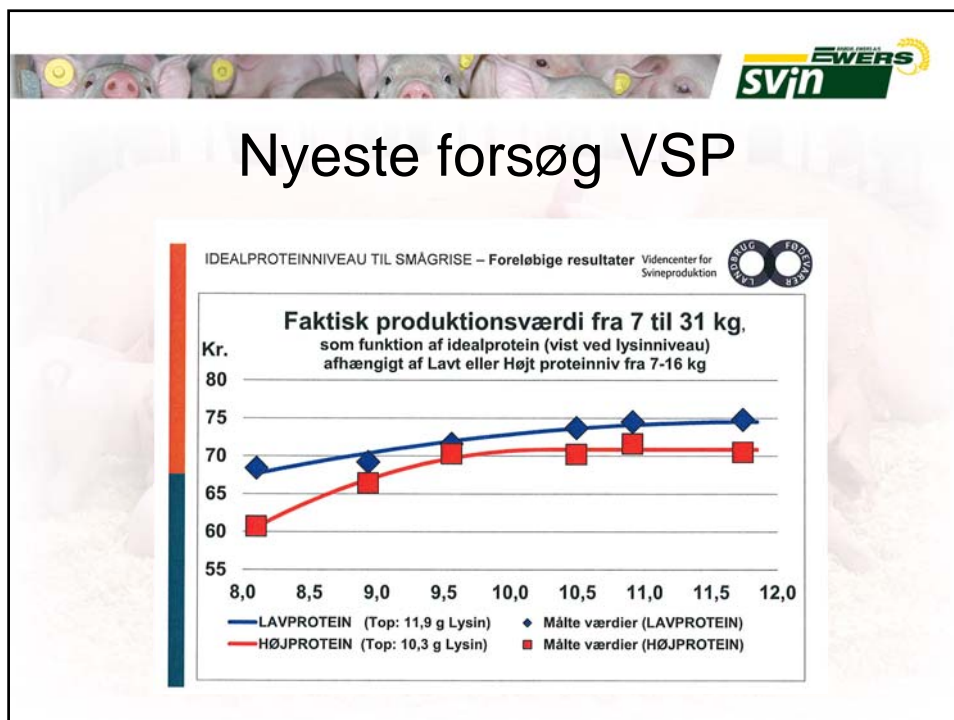

Sammensætning af foder

Et foder skal dække grisenes behov for næringsstoffer til vedligehold og produktion og skal sikre en økonomisk optimal fodring.

Desuden skal foderet sikre en god sundhed.

The slide features a background image of several pigs lying on a bed of straw. At the top, there is a banner with the 'EWERS svin' logo on the right and a row of pig heads on the left. The main title 'Sammensætning af foder' is centered. Below it, there are two paragraphs of text.

Fodringsstrategi

Højt smittetryk , diarre problemer, utrivelige grise

eller

forhold der giver mulighed for at trykke lidt hårdere på speederen

DiætStart 1

ingen sojaskrå
protein fra fiskemel,
protastar, HP 200
højt indhold af kostfibre
højt indhold af syre
138 gr ford.råprot./FEsv

Procent sojaskrå i blandingen (%)

Age Group	Green (%)	Yellow (%)	Red (%)
5-8	0-2	2-5	0
8-10	0-2	3-5	5-10
10-15	0-10	10-14	14-18
15-20	0-14	14-18	18-26
20-30	0-22	22-26	>26

Ewers's strategi

I samarbejde med landmanden, og dennes rådgivere, at finde ud af, hvad målet er i den pågældende besætning, og finde et foder der passer til denne strategi.