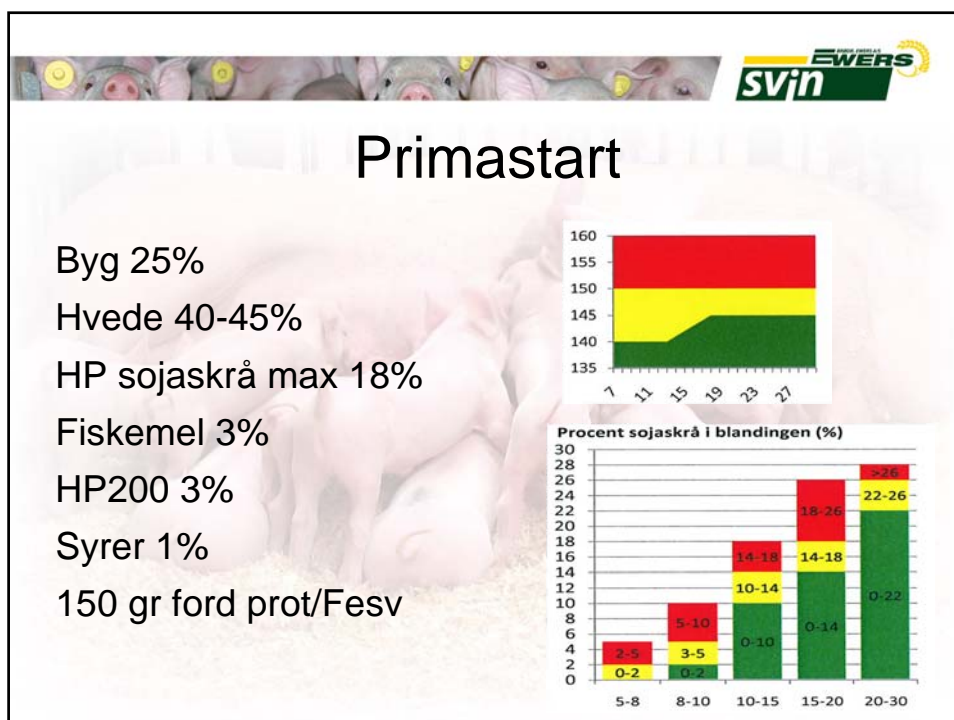

Sammensætning af foder

Et foder skal dække grisenes behov for næringsstoffer til vedligehold og produktion og skal sikre en økonomisk optimal fodring.

Desuden skal foderet sikre en god sundhed.

The slide features a background image of several pigs lying on a bed of straw. At the top, there is a banner with the 'EWERS svin' logo on the right and a row of pig heads on the left. The main title 'Sammensætning af foder' is centered. Below it, there are two paragraphs of text.

Fodringsstrategi

Højt smittetryk , diarre problemer, utrivelige grise

eller

forhold der giver mulighed for at trykke lidt hårdere på speederen

DiætStart 1

ingen sojaskrå
protein fra fiskemel,
protastar, HP 200
højt indhold af kostfibre
højt indhold af syre
138 gr ford.råprot./FEsv

Procent sojaskrå i blandingen (%)

Age Group	Green (%)	Yellow (%)	Red (%)
5-8	0-2	2-5	0
8-10	0-2	3-5	5-10
10-15	0-10	10-14	14-18
15-20	0-14	14-18	18-26
20-30	0-22	22-26	>26

Ewers's strategi

I samarbejde med landmanden, og dennes rådgivere, at finde ud af, hvad målet er i den pågældende besætning, og finde et foder der passer til denne strategi.