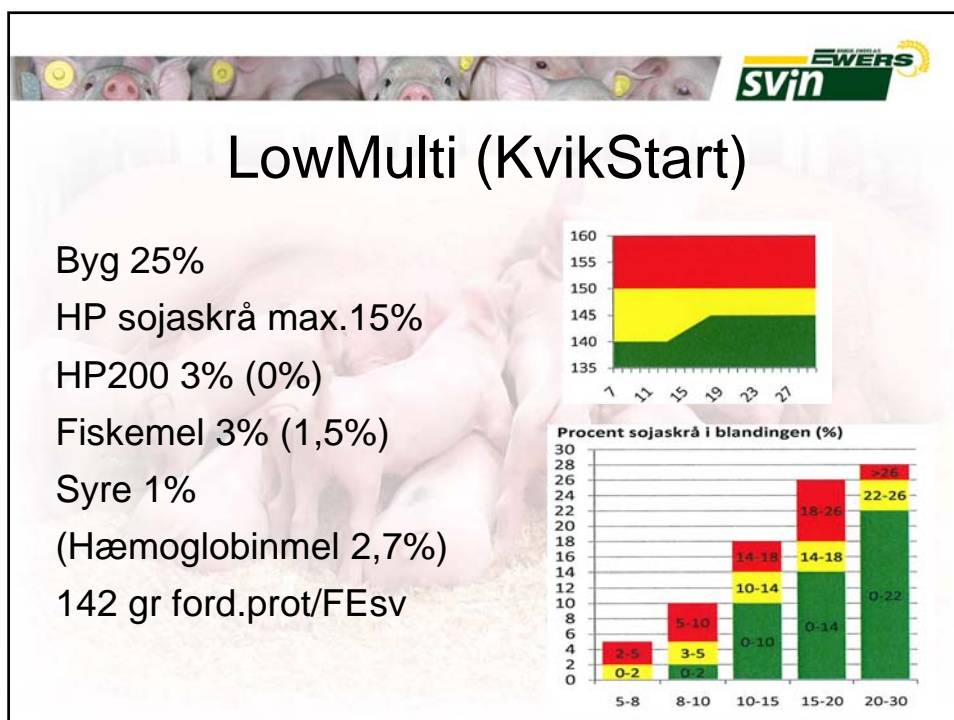

Sammensætning af foder

Et foder skal dække grisenes behov for næringsstoffer til vedligehold og produktion og skal sikre en økonomisk optimal fodring.

Desuden skal foderet sikre en god sundhed.

The slide features a background image of several pigs lying on a bed of straw. At the top, there is a banner with the 'EWERS svin' logo on the right and a row of pig heads on the left. The main title 'Sammensætning af foder' is centered. Below it, there are two paragraphs of text.

Fodringsstrategi

Højt smittetryk , diarre problemer, utrivelige grise

eller

forhold der giver mulighed for at trykke lidt hårdere på speederen

DiætStart 1

ingen sojaskrå
protein fra fiskemel,
protastar, HP 200
højt indhold af kostfibre
højt indhold af syre
138 gr ford.råprot./FEsv

Procent sojaskrå i blandingen (%)

Age Group	Green (%)	Yellow (%)	Red (%)
5-8	0-2	2-5	0
8-10	0-2	3-5	5-10
10-15	0-10	10-14	14-18
15-20	0-14	14-18	18-26
20-30	0-22	22-26	>26

Ewers's strategi

I samarbejde med landmanden, og dennes rådgivere, at finde ud af, hvad målet er i den pågældende besætning, og finde et foder der passer til denne strategi.