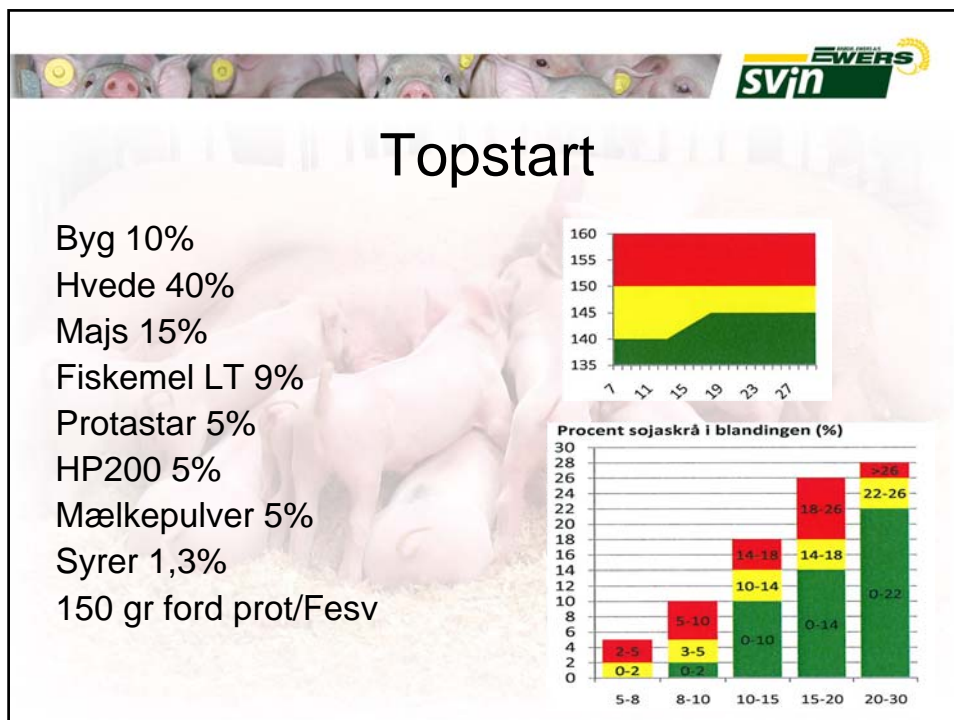

Sammensætning af foder

Et foder skal dække grisenes behov for næringsstoffer til vedligehold og produktion og skal sikre en økonomisk optimal fodring.

Desuden skal foderet sikre en god sundhed.

The slide features a background image of several pigs lying on a bed of straw. At the top, there is a banner with the 'EWERS svin' logo on the right and a row of pig heads on the left. The main title 'Sammensætning af foder' is centered. Below it, there are two paragraphs of text.

Fodringsstrategi

Højt smittetryk , diarre problemer, utrivelige grise

eller

forhold der giver mulighed for at trykke lidt hårdere på speederen

DiætStart 1

ingen sojaskrå
protein fra fiskemel,
protastar, HP 200
højt indhold af kostfibre
højt indhold af syre
138 gr ford.råprot./FEsv

Procent sojaskrå i blandingen (%)

Age Group	Green (%)	Yellow (%)	Red (%)
5-8	0-2	2-5	0
8-10	0-2	3-5	5-10
10-15	0-10	10-14	14-18
15-20	0-14	14-18	18-26
20-30	0-22	22-26	>26

Ewers's strategi

I samarbejde med landmanden, og dennes rådgivere, at finde ud af, hvad målet er i den pågældende besætning, og finde et foder der passer til denne strategi.